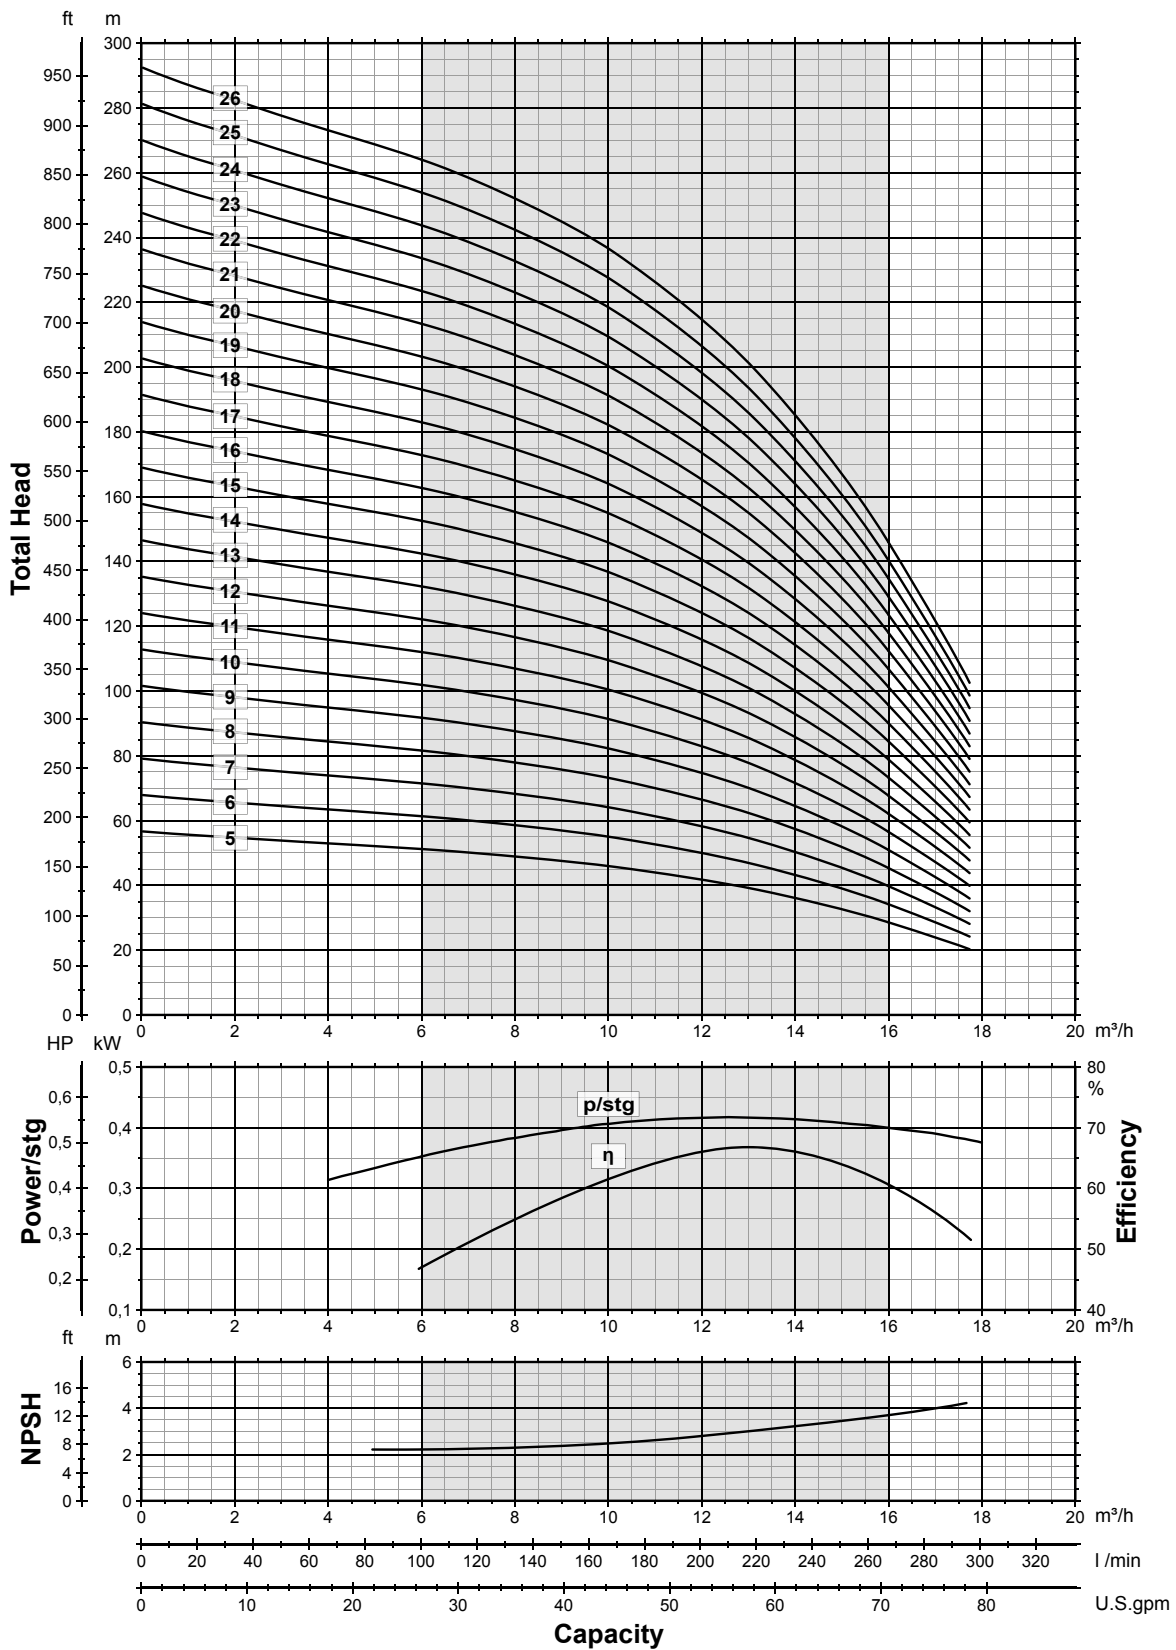

Performance curves 50Hz

MEI ≥ 0,10

00110067 07/2010

The hydraulic characteristics are guaranteed, according to ISO standard 9906:2012, grade 3B

It is our policy to continuously develop and improve our products, therefore, we reserve the right to amend specifications without prior notice.