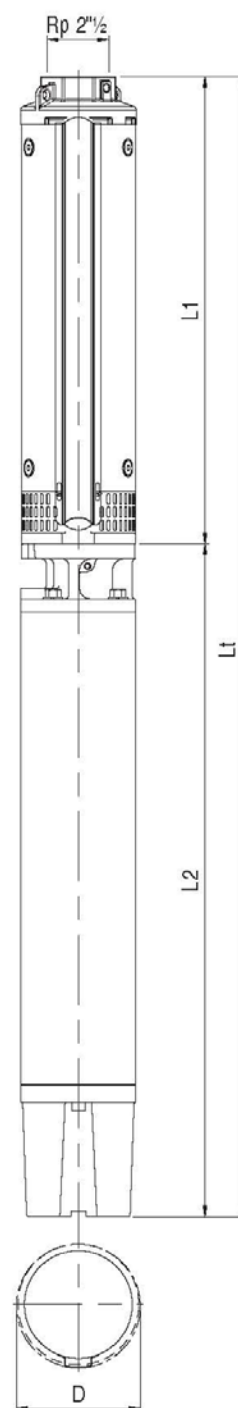

FVS14

	6 m³/time	12 m³/time	18 m³/time	HK	kW
Modell	Løftehøyde				
FVS14/05	50,7	41,4	18,6	5,5	4
FVS14/08	81,1	66,3	29,7	5,5	4
FVS14/10	101,4	82,9	37,1	7,5	5,5
FVS14/12	121,7	99,5	44,6	7,5	5,5
FVS14/15	152,1	124,3	55,7	10	7,5
FVS14/18	182,5	149,2	66,8	12,5	9,3
FVS14/21	212,9	174	78	12,5	9,3
FVS14/25	253,4	207,2	92,8	15	11
FVS14/28	283,9	232,1	104	15	11
FVS14/31	314,3	256,9	115,1	15	11
FVS14/34	344,7	281,8	126,2	20	15
FVS14/37	375,1	306,6	137,4	25	18,5

MEI ≥ 0.10