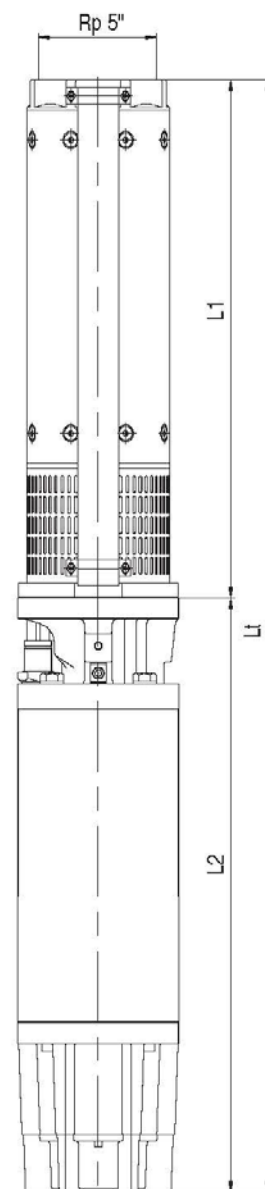

FVS78

	50 m ³ /time	70 m ³ /time	100 m ³ /time	HK	kW
Modell	Løftehøyde				
FVS78/02	32	29	18	10	7,5
FVS78/03	49	41	24	15	11
FVS78/04	65	55	32	20	15
FVS78/05	81	69	41	25	18,5
FVS78/06	98	81	49	30	22
FVS78/07	114	96	58	40	30
FVS78/08	131	110	67	40	30
FVS78/07	147	123	73	40	30

Tabellen over viser vanlige modeller.
Motorene er normalt lagervare hos oss.

Motor og pumpeende monteres hos
Norsk Pumpeservice AS.

Pumpen leveres både som 230V og 400V

Leveres som 304 rustfritt som standard.
Tilgjengelig i 316