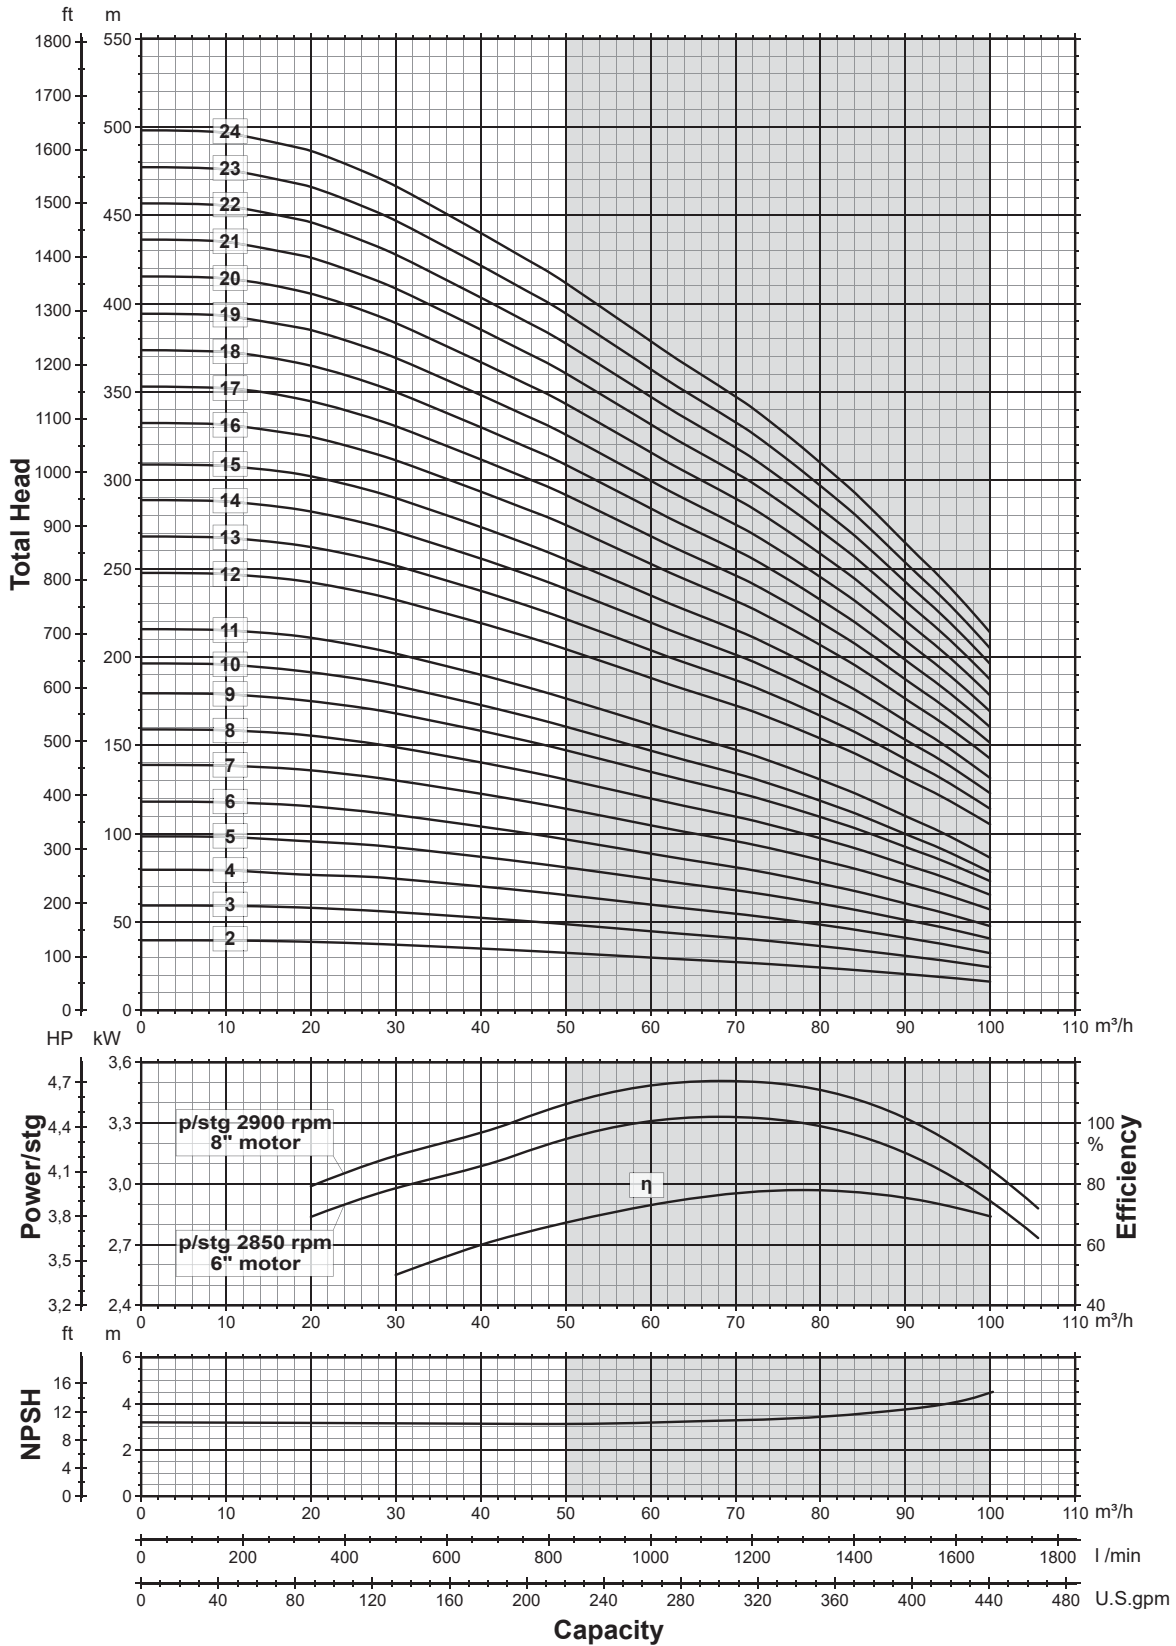

FVS78

	50 m ³ /time	70 m ³ /time	100 m ³ /time	HK	kW
Modell	Løftehøyde				
FVS78/02	32	29	18	10	7,5
FVS78/03	49	41	24	15	11
FVS78/04	65	55	32	20	15
FVS78/05	81	69	41	25	18,5
FVS78/06	98	81	49	30	22
FVS78/07	114	96	58	40	30
FVS78/08	131	110	67	40	30
FVS78/07	147	123	73	40	30

Tabellen over viser vanlige modeller.
Motorene er normalt lagervare hos oss.

Motor og pumpeende monteres hos
Norsk Pumpeservice AS.

Pumpen leveres både som 230V og 400V

Leveres som 304 rustfritt som standard.
Tilgjengelig i 316

Performance curves 50Hz

00110070 07/2010