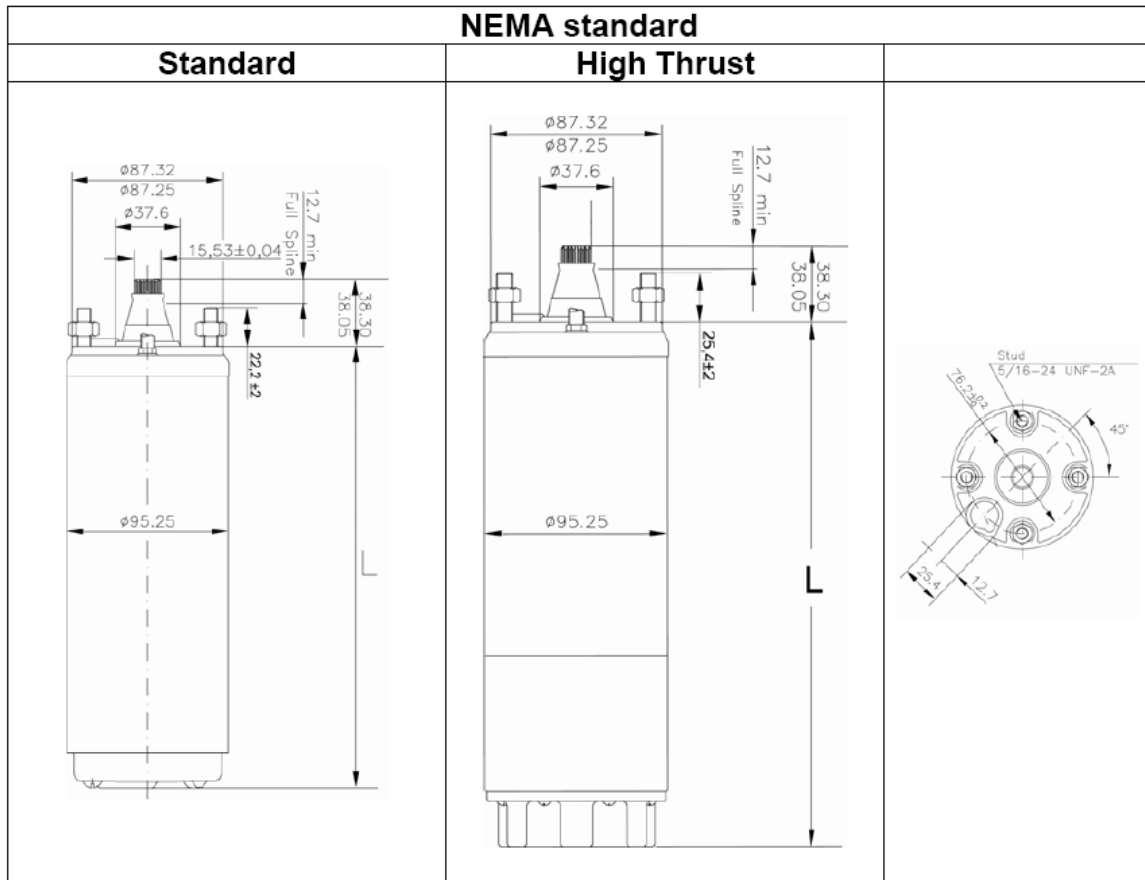

4" 3- Fas Motor Lengde & Vekt Standard 304SS		
P_N [kW]	L [mm]	M [kg]
0,37	214,2	7,2
0,55	228,2	7,7
0,75	248,2	8,7
1,10	282,6	10,2
1,50	306,6	11,2
2,20	338,6	12,6
3,0	393,6	15,0
4,0	543,2	20,0
5,5	652,5	26,6

Viklingenes motstand 50Hz			
Standard			
P_N [kW]	U_N [V]	Stator-Ref. #	U - V [Ohm]
0,37	220 - 230	326 775 925	17,5 - 21,4
	380 - 400 -	326 710 925	54,4 - 66,4
0,55	220 - 230	326 776 925	13,4 - 16,4
	380 - 400 -	326 711 925	41,0 - 50,2
0,75	220 - 230	326 777 925	7,2 - 8,9
	380 - 400 -	326 712 925	22,2 - 27,2
1,1	220 - 230	326 778 925	4,5 - 5,4
	380 - 400 -	326 713 925	13,8 - 16,8
1,5	220 - 230	326 779 925	3,6 - 4,3
	380 - 400 -	326 714 925	10,9 - 13,4
2,2	220 - 230	326 780 925	2,4 - 2,9
	380 - 400 -	326 715 925	6,8 - 8,3
3	220 - 230	326 781 925	1,5 - 1,9
	380 - 400 -	326 716 925	4,7 - 5,8