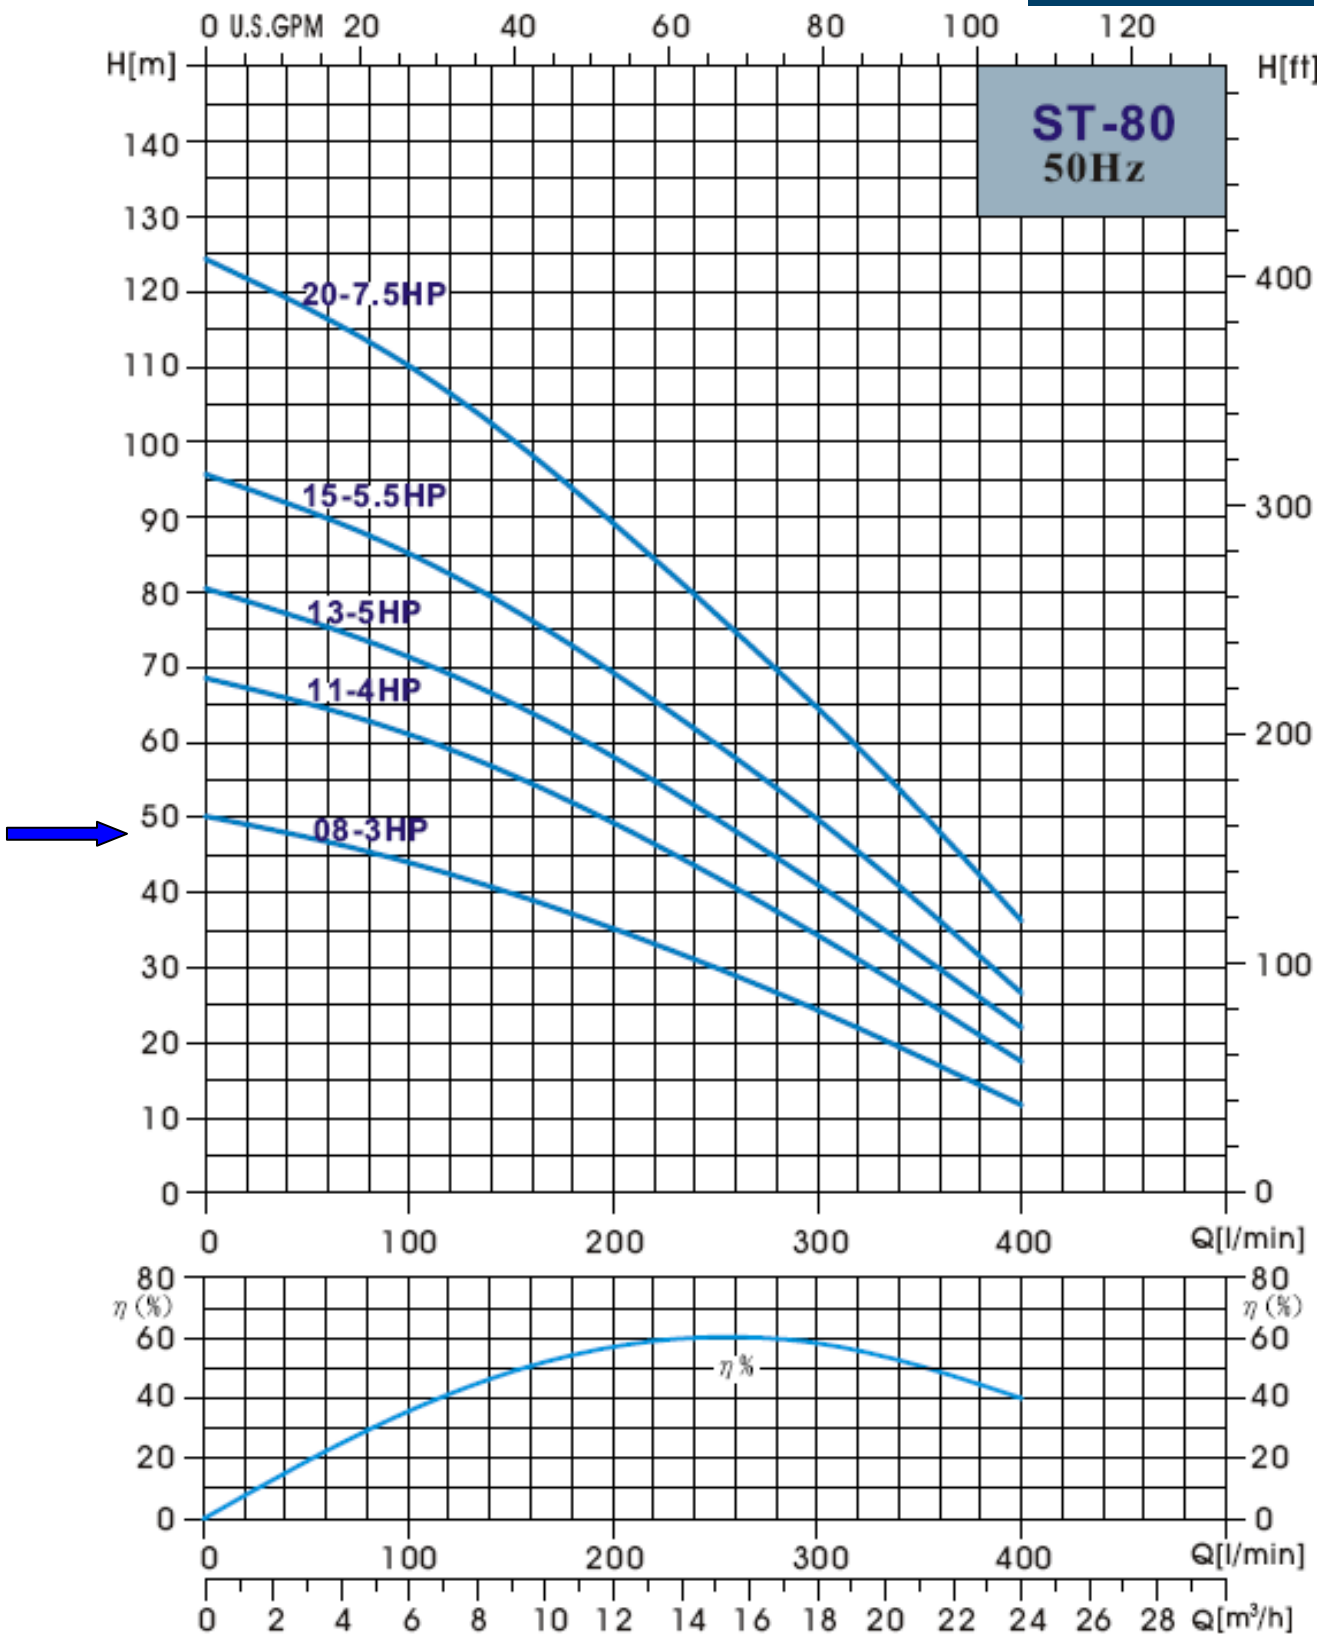

3-Phase Standard Performance Data 50 Hz

P_N [kW]	Thrust F [N]	U_N [V]	n_N [min⁻¹]	I_N [A]	I_A [A]	η (Eff.) [%] at % load			cos φ (Pf.) at % load			T_N [Nm]	T_A [Nm]
						50	75	100	50	75	100		
0,37	1500	220	2830	1,80	7,95	58	65	67	0,64	0,75	0,82	1,25	2,55
		230	2855	1,78	8,30	56	64	67	0,61	0,72	0,79	1,23	2,80
		380	2830	1,04	4,59	58	65	67	0,64	0,75	0,82	1,25	2,55
		400	2855	1,03	4,79	56	64	67	0,61	0,72	0,79	1,23	2,80
		415	2865	1,03	5,00	55	62	66	0,58	0,69	0,77	1,23	3,00
		500	2830	0,79	3,49	58	65	67	0,64	0,75	0,82	1,25	2,55
0,55	1500	220	2820	2,6	10,9	60	65	66	0,65	0,77	0,84	1,85	3,50
		230	2845	2,6	11,4	58	65	66	0,61	0,73	0,81	1,84	3,85
		380	2820	1,5	6,3	60	65	66	0,65	0,77	0,84	1,85	3,50
		400	2845	1,5	6,6	58	65	66	0,61	0,73	0,81	1,84	3,85
		415	2855	1,5	6,8	56	64	66	0,57	0,69	0,78	1,83	4,15
		500	2820	1,2	4,8	60	65	66	0,65	0,77	0,84	1,85	3,50
0,75	3000	220	2840	3,5	11,6	63	69	70	0,61	0,73	0,81	2,51	6,05
		230	2865	3,5	12,2	61	68	70	0,55	0,68	0,77	2,49	6,70
		380	2840	2,0	6,7	63	69	70	0,61	0,73	0,81	2,51	6,05
		400	2865	2,0	7,0	61	68	70	0,55	0,68	0,77	2,49	6,70
		415	2875	2,1	7,3	58	66	69	0,51	0,63	0,73	2,48	7,20
		500	2840	1,5	5,1	63	69	70	0,61	0,73	0,81	2,51	6,05
1,1	3000	220	2830	4,9	26,4	68	73	74	0,63	0,75	0,82	3,71	10,23
		230	2850	4,9	27,8	66	72	74	0,57	0,69	0,78	3,67	11,33
		380	2830	2,8	15,3	68	73	74	0,63	0,75	0,82	3,71	10,23
		400	2850	2,8	16,0	66	72	74	0,57	0,69	0,78	3,67	11,33
		415	2865	2,9	16,7	64	70	73	0,52	0,65	0,74	3,64	12,20
		500	2830	2,1	11,6	68	73	74	0,63	0,75	0,82	3,71	10,23
1,5	3000	220	2830	6,7	34,0	67	72	73	0,62	0,74	0,83	5,04	12,77
		230	2855	6,7	35,9	65	71	73	0,55	0,68	0,78	5,00	14,10
		380	2830	3,9	19,7	67	72	73	0,62	0,74	0,83	5,04	12,77
		400	2855	3,9	20,7	65	71	73	0,55	0,68	0,78	5,00	14,10
		415	2865	4,0	21,5	62	69	72	0,50	0,63	0,73	5,00	15,20
		500	2830	2,9	14,9	67	72	73	0,62	0,74	0,83	5,04	12,77
2,2	3000	220	2820	9,3	49,0	71	75	75	0,6	0,74	0,82	7,42	19,87
		230	2845	9,5	51,6	69	74	75	0,52	0,66	0,77	7,37	22
		380	2820	5,4	28,3	71	75	75	0,6	0,74	0,82	7,42	19,87
		400	2845	5,5	29,8	69	74	75	0,52	0,66	0,77	7,37	22
		415	2855	5,8	30,9	65	72	74	0,47	0,61	0,72	7,33	23,67
		500	2820	4,1	21,5	71	75	75	0,6	0,74	0,82	7,42	19,87
3	3000	220	2820	12,8	69,1	73	77	77	0,61	0,74	0,82	10,16	28,80
		230	2845	13,0	72,8	70	76	76	0,53	0,67	0,77	10,06	31,93
		380	2820	7,4	39,9	73	77	77	0,61	0,74	0,82	10,16	28,80
		400	2845	7,5	42,0	70	76	76	0,53	0,67	0,77	10,06	31,93
		415	2855	7,9	43,6	67	73	75	0,47	0,61	0,72	10,04	34,33
		500	2820	5,6	30,3	73	77	77	0,61	0,74	0,82	10,16	28,80