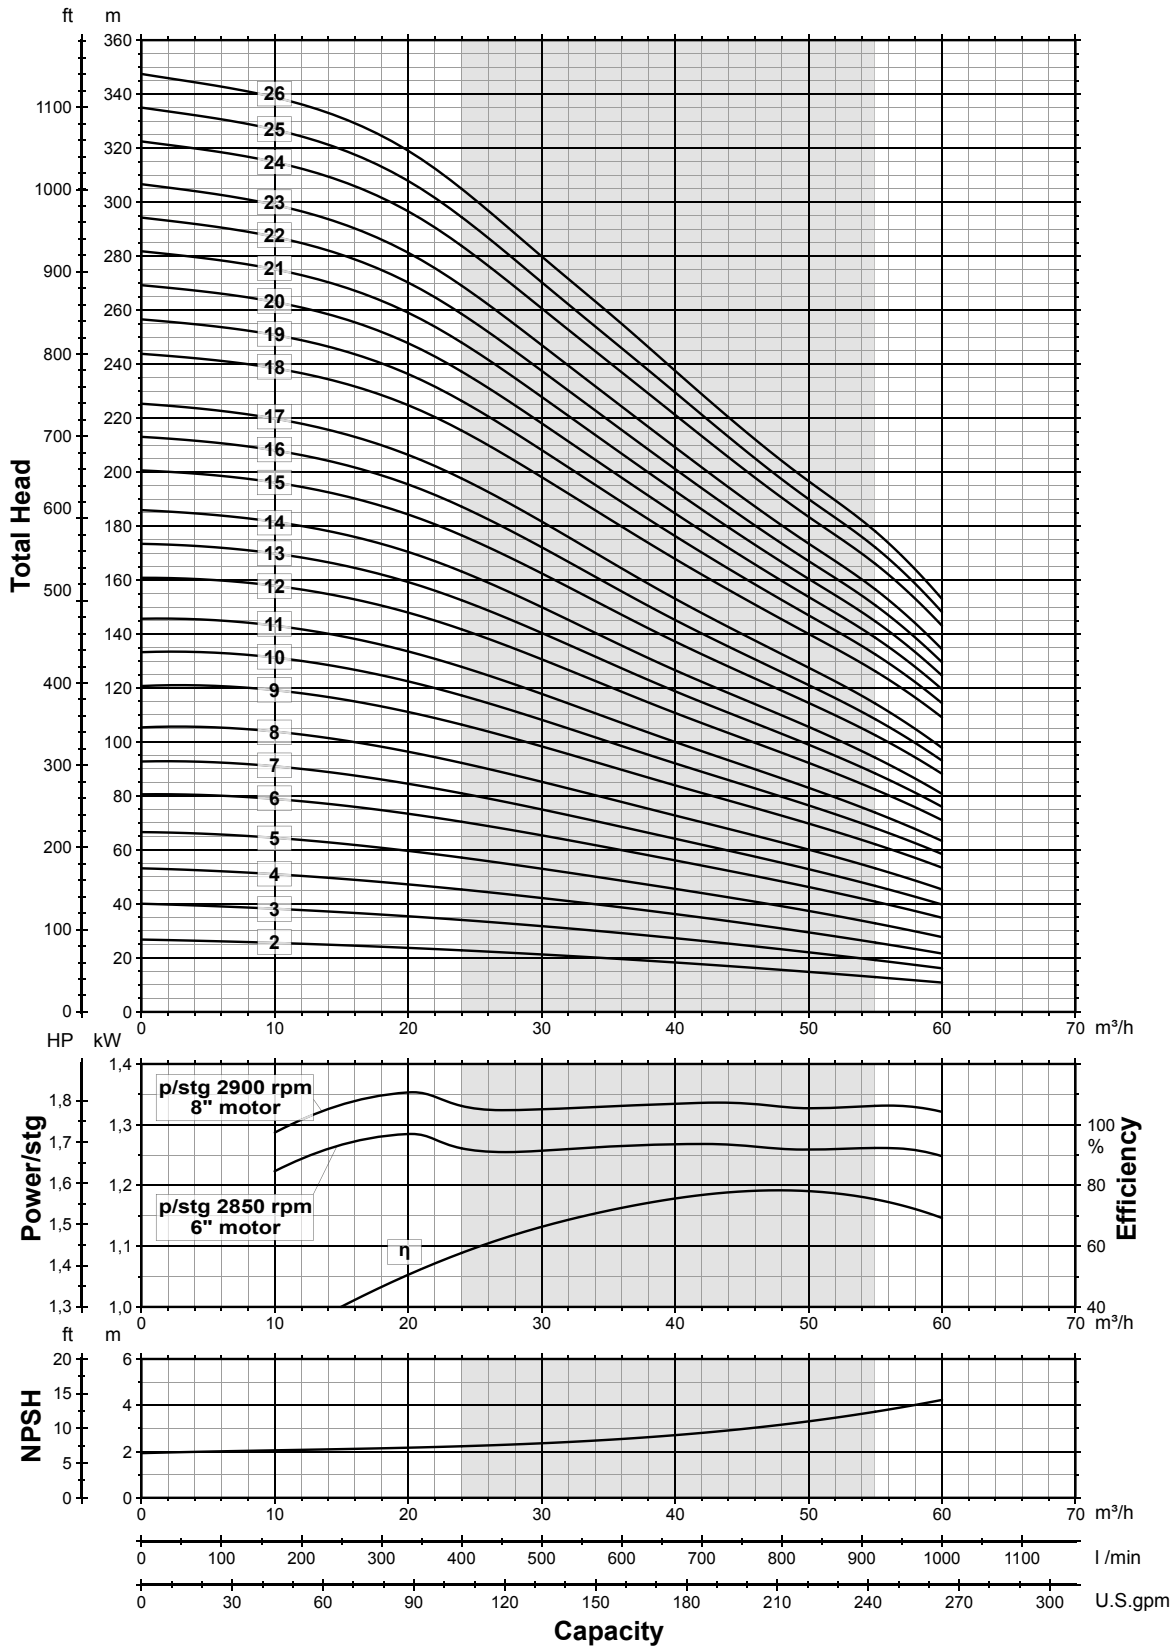

FVS46

	30 m ³ /time	45 m ³ /time	60 m ³ /time	HK	kW
Modell	Løftehøyde				
FVS46/03	31,2	24,7	16,8	5,5	4
FVS46/04	41,5	32,9	22,3	7,5	5,5
FVS46/05	52,3	41,5	28,4	10	7,5
FVS46/08	85,1	65,5	46	15	11
FVS46/09	98,2	75,9	54,1	20	15
FVS46/12	130,3	100,6	71,4	25	18,5
FVS46/15	161,9	124,9	88,4	30	22
FVS46/18	197,6	152,9	109,2	40	30
FVS46/21	227,4	175,5	124,4	40	30
FVS46/23	246,6	190	134	40	30

MEI ≥ 0.40

Tabellen over viser vanlige modeller.
Motorene er normalt lagervare hos oss.

Motor og pumpeende monteres hos
Norsk Pumpeservice AS.

Pumpen leveres både som 230V og 400V

Leveres som 304 rustfritt som standard.
Tilgjengelig i 316

Performance curves 50Hz

MEI ≥ 0,40

00110067 07/2010