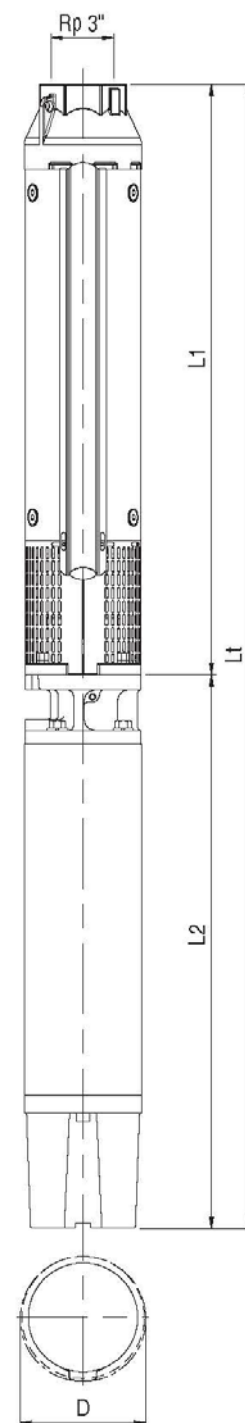

FVS46

	30 m³/time	45 m³/time	60 m³/time	HK	kW
Modell	Løftehøyde				
FVS46/03	31,2	24,7	16,8	5,5	4
FVS46/04	41,5	32,9	22,3	7,5	5,5
FVS46/05	52,3	41,5	28,4	10	7,5
FVS46/08	85,1	65,5	46	15	11
FVS46/09	98,2	75,9	54,1	20	15
FVS46/12	130,3	100,6	71,4	25	18,5
FVS46/15	161,9	124,9	88,4	30	22
FVS46/18	197,6	152,9	109,2	40	30
FVS46/21	227,4	175,5	124,4	40	30
FVS46/23	246,6	190	134	40	30

MEI ≥ 0.40